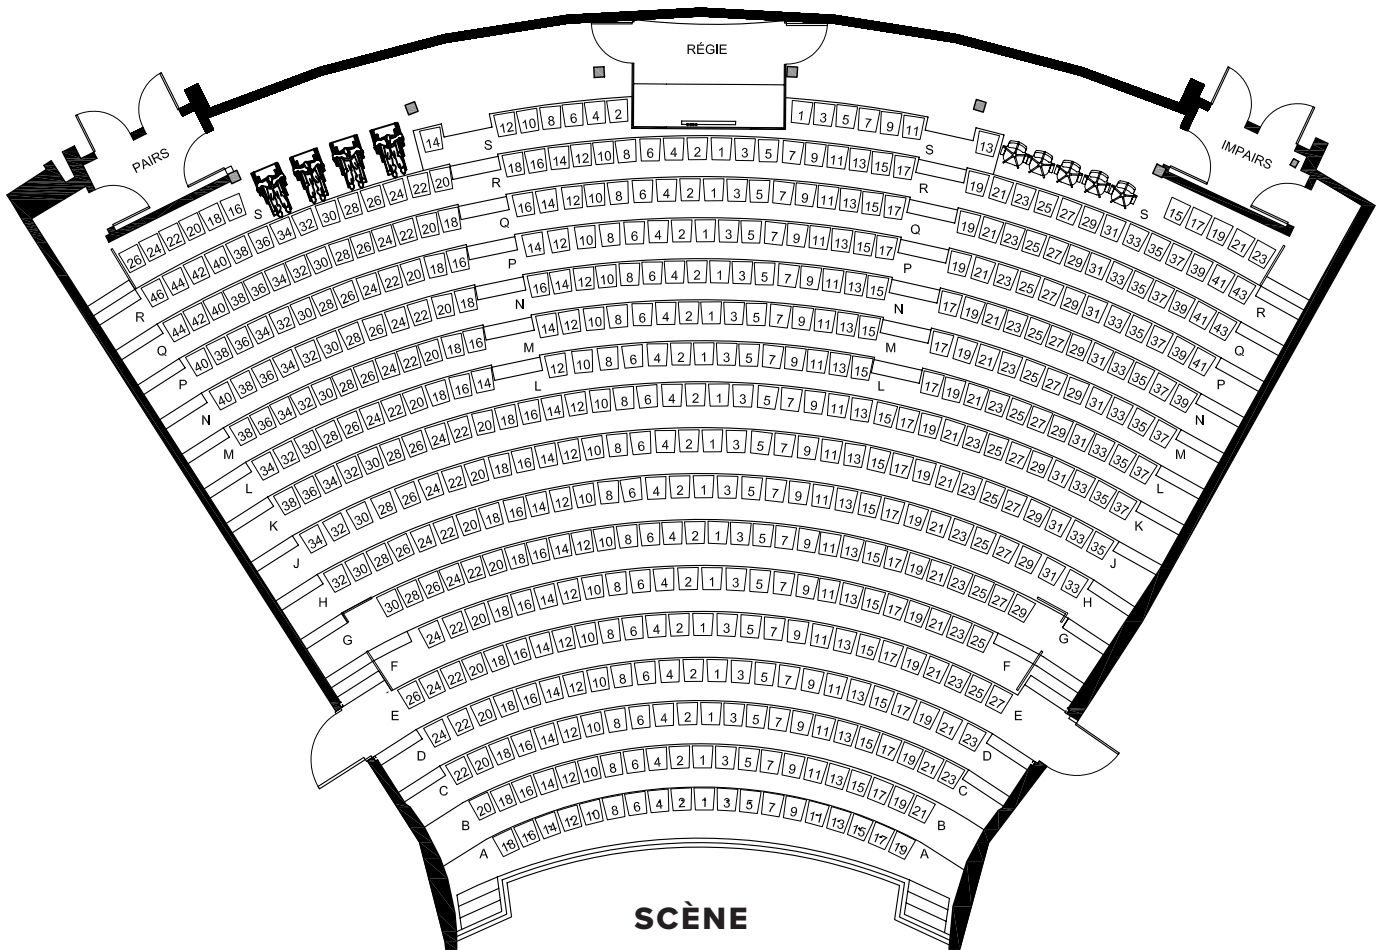

**PLAN**  
**SALLE DE CONCERT**  
**GILLES-LEFEBVRE**

**CAPACITÉ**

550 places